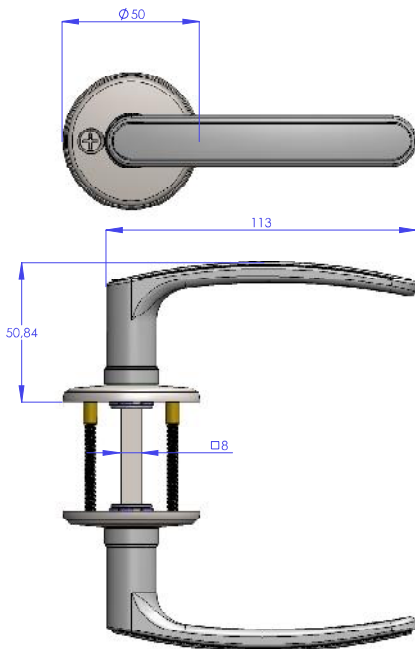

Kromi

Mattakromi

Valkoinen

Mira-painikkeet ja kilvet

Välioven peruspainikkeet

Mira on Scancercon oma painikemallisto ikkunoihin ja oviin. Mira-välioven painikkeet ovat varastoitavia tuotteita, joten tarvittaessa ne voidaan toimittaa nopealla aikataululla.

MIRA-väliovipainikkeet on valmistettu teräksestä ja painike- ja kilpilaus sisältää saman väriset 35 mm ruuvit.

Painikkeen muotokieli on ajaton ja pehmeälinjainen ja tuotteiden yksityiskohtana on reunojen kevennys. MIRA-painikemallisto sisältää kolme väriä: kromi, mattakromi ja valkoinen.

Mira-välioven painikkeen mittakuva.

TILAUSKOODIT

väri	painike	peitekilpi	avainkilpi	vääntövipu
kromi	SGO1020CR	SFO1021CR	SGO1022CR	SGO1023CR
mattakromi	SGO1020MCR	SFO1021MCR	SGO1022MCR	SGO1023MCR
valkoinen	SGO1020WH	SGO1021WH	SGO1022WH	SGO1023WH